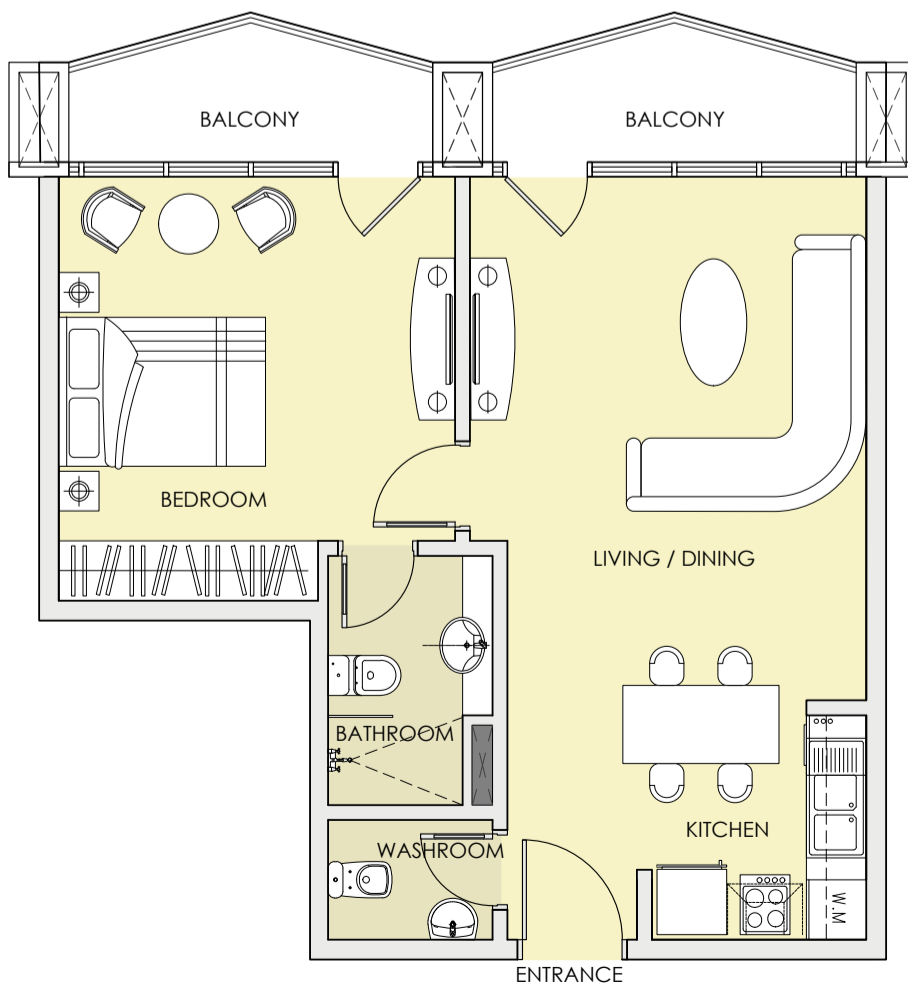

775sq/ft

The size for this unit type is
775sq/ft

ONE-BEDROOM APARTMENT TYPE 1A

تتراوح المساحة من

792sq/ft - 793sq/ft

Sizes range from
792sq/ft - 793sq/ft

ONE-BEDROOM APARTMENT TYPE 2

تتراوح المساحة من

800sq/ft - 801sq/ft

Sizes range from
800sq/ft - 801sq/ft

الشمال | إطلالة على أبراج
بحيرات الجميرا
North | Palm Jumeirah
and City View

الغرب | إطلالة على
بحيرات الجميرا
West | Jumeirah
Lakes View

الشرق | إطلالة على ملعب
الإمارات للجولف
East | Emirates
Golf View

الجنوب | إطلالة على تلال الإمارات
وملعب مونتغمري للجولف
South | Emirates Hills
and Montgomerie Golf View

ONE-BEDROOM APARTMENT TYPE 3

المساحة في هذا النمط

739sq/ft

The size for this unit type is
739sq/ft

الشمال | إطلالة على أبراج
بحيرات الجميرا
North | Palm Jumeirah
and City View