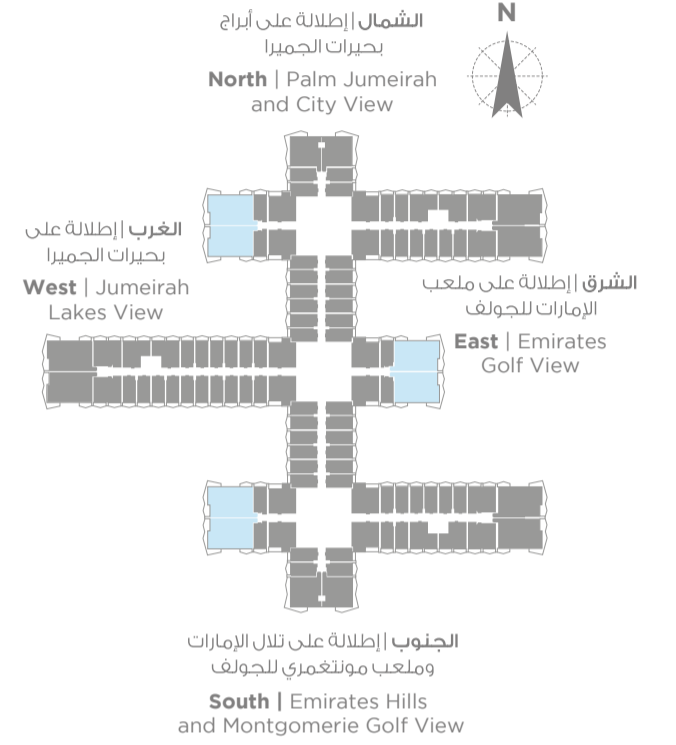

800sq/ft - 801sq/ft

Sizes range from
800sq/ft - 801sq/ft

الشمال | إطلالة على أبراج
بحيرات الجميرا
North | Palm Jumeirah
and City View

الغرب | إطلالة على
بحيرات الجميرا
West | Jumeirah
Lakes View

الشرق | إطلالة على ملعب
الإمارات للجولف
East | Emirates
Golf View

الغرب | إطلالة على
بحيرات الجميرا
West | Jumeirah
Lakes View

الشرق | إطلالة على ملعب
الإمارات للجولف
East | Emirates
Golf View

الجنوب | إطلالة على تلال الإمارات
وملعب مونتغمري للجولف
South | Emirates Hills
and Montgomerie Golf View

The size for this unit type is
958sq/ft

PREMIER ESTATES

شقة بثلاث غرف نوم

**THREE
BEDROOM**

THREE-BEDROOM APARTMENT TYPE 1

شقة بثلاث غرف نوم نمط 1

تتراوح المساحة من
1520sq/ft to 1521sq/ft

Sizes range from
1520sq/ft - 1521sq/ft