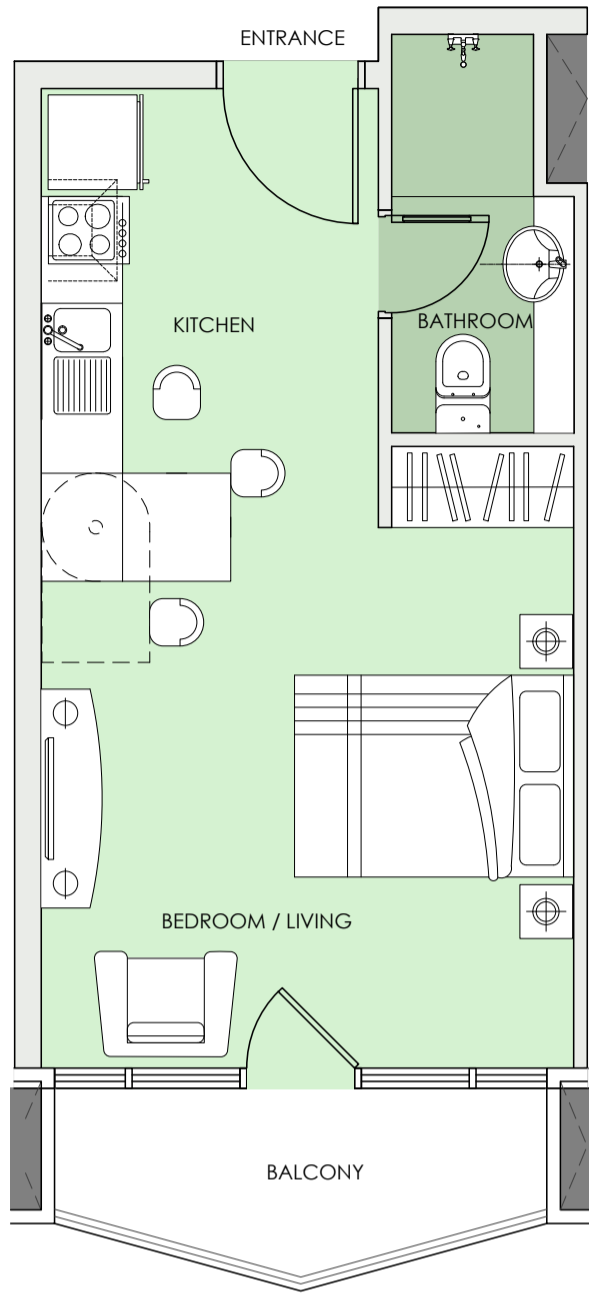

PREMIER ESTATES

الاستوديو

STUDIO

STUDIO TYPE 1

استوديو نمط 1

تتراوح المساحة من
415sq/ft - 416sq/ft

Sizes range from
415sq/ft - 416sq/ft

STUDIO TYPE 1A

استوديو نمط 1A

تتراوح المساحة من
384sq/ft - 388sq/ft

Sizes range from
384sq/ft - 388sq/ft

STUDIO TYPE 2

استوديو نمط 2

المساحة في هذا النمط
403sq/ft

The size for this unit type is
403sq/ft

STUDIO TYPE 2A

775sq/ft

The size for this unit type is
775sq/ft

ONE-BEDROOM APARTMENT TYPE 1A

تتراوح المساحة من

792sq/ft - 793sq/ft

Sizes range from
792sq/ft - 793sq/ft

ONE-BEDROOM APARTMENT TYPE 2

تتراوح المساحة من

800sq/ft - 801sq/ft

Sizes range from
800sq/ft - 801sq/ft

الشمال | إطلالة على أبراج
بحيرات الجميرا
North | Palm Jumeirah
and City View

الغرب | إطلالة على
بحيرات الجميرا
West | Jumeirah
Lakes View

الشرق | إطلالة على ملعب
الإمارات للجولف
East | Emirates
Golf View