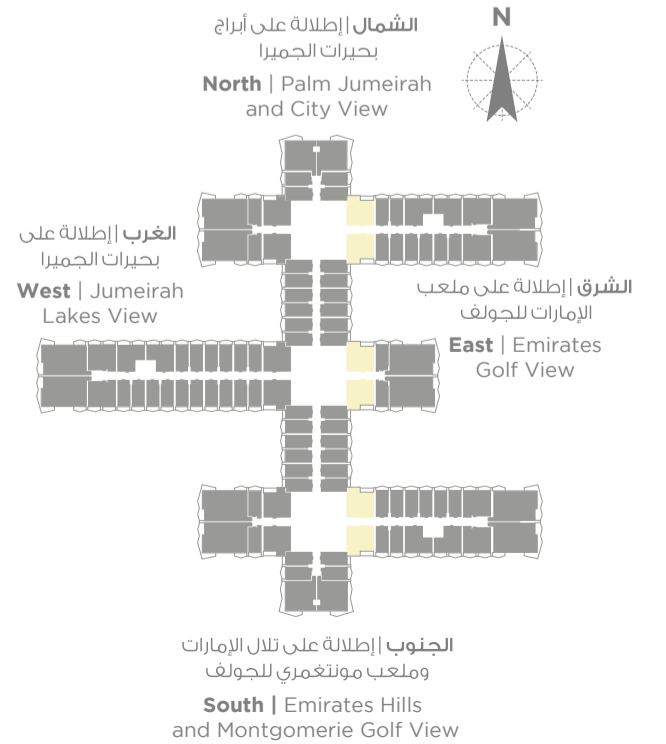

تتراوح المساحة من

792sq/ft - 793sq/ft

Sizes range from
792sq/ft - 793sq/ft