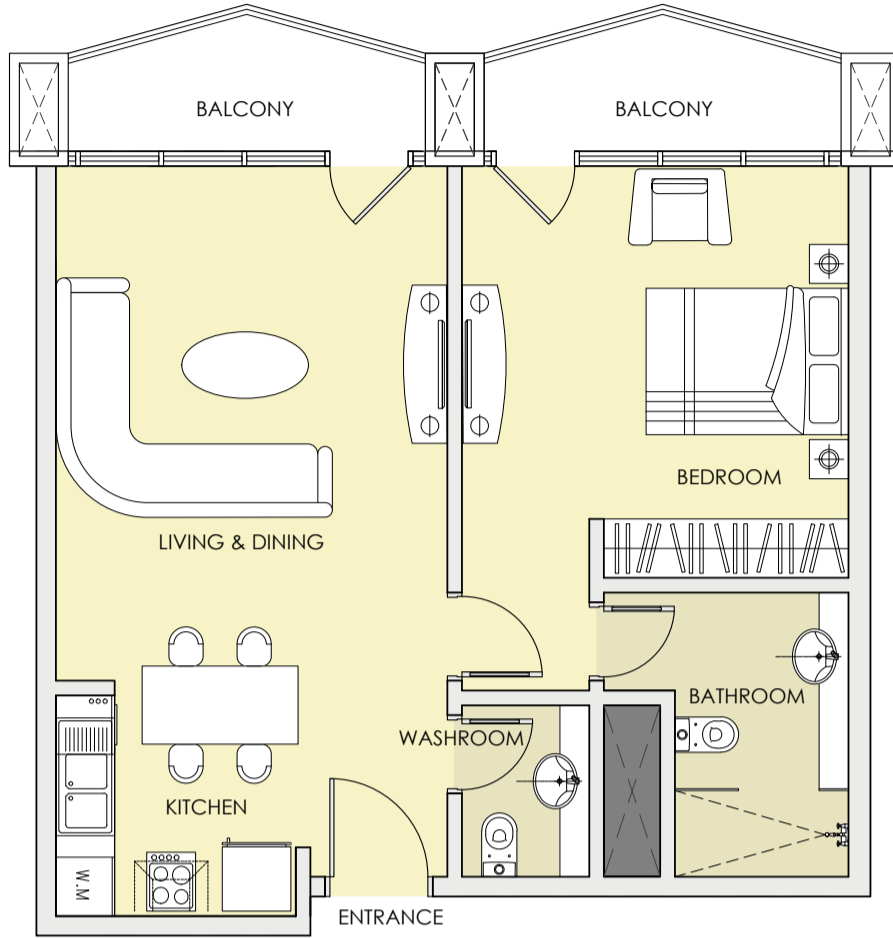

775sq/ft

The size for this unit type is
775sq/ft

ONE-BEDROOM APARTMENT TYPE 1A

تتراوح المساحة من

792sq/ft - 793sq/ft

Sizes range from
792sq/ft - 793sq/ft

ONE-BEDROOM APARTMENT TYPE 2

تتراوح المساحة من

800sq/ft - 801sq/ft

Sizes range from
800sq/ft - 801sq/ft

الشمال | إطلالة على أبراج
بحيرات الجميرا
North | Palm Jumeirah
and City View

الغرب | إطلالة على
بحيرات الجميرا
West | Jumeirah
Lakes View

الشرق | إطلالة على ملعب
الإمارات للجولف
East | Emirates
Golf View

الجنوب | إطلالة على تلال الإمارات
وملعب مونتغمري للجولف
South | Emirates Hills
and Montgomerie Golf View

ONE-BEDROOM APARTMENT TYPE 3

المساحة في هذا النمط

739sq/ft

The size for this unit type is
739sq/ft

الشمال | إطلالة على أبراج
بحيرات الجميرا
North | Palm Jumeirah
and City View