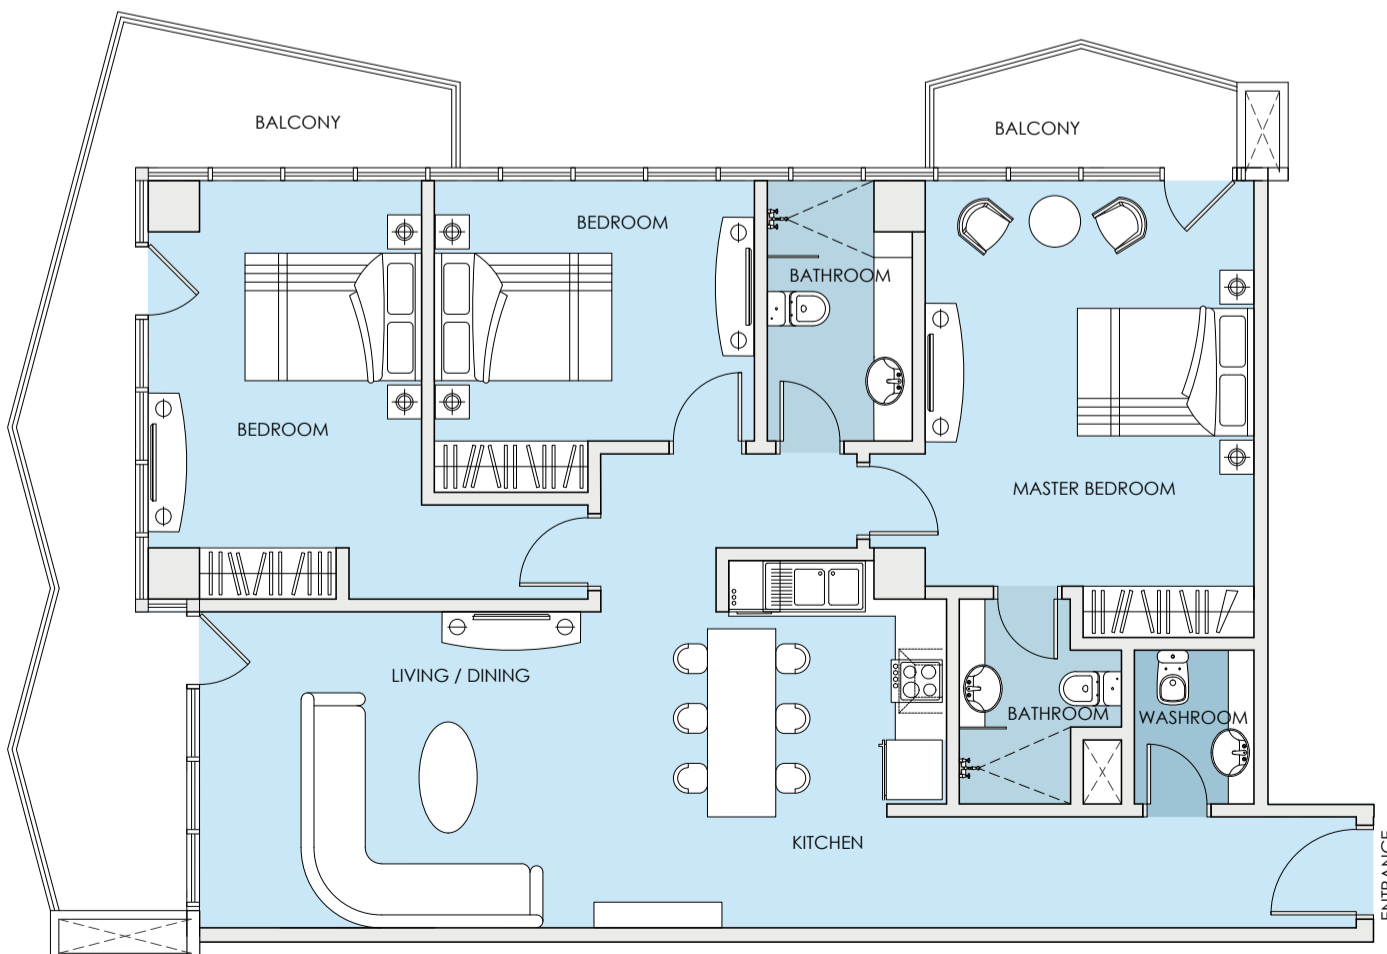

THREE-BEDROOM APARTMENT TYPE 1A

شقة بثلاث غرف نوم نمط 1A