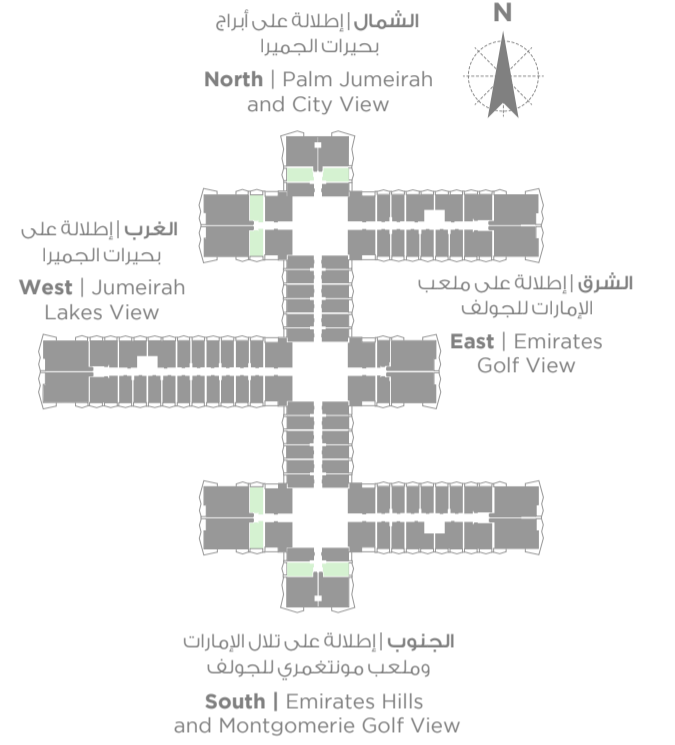

استوديو نمط 2

المساحة في هذا النمط
403sq/ft

The size for this unit type is
403sq/ft