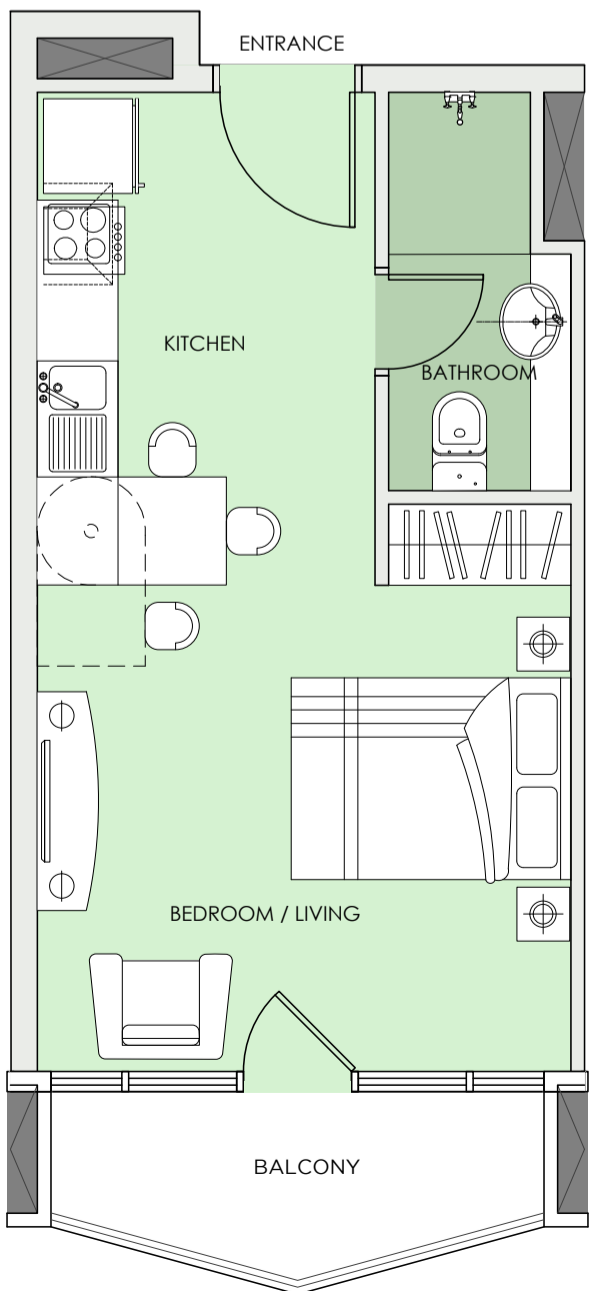

PREMIER ESTATES

الاستوديو

STUDIO

STUDIO TYPE 1

استوديو نمط 1

تتراوح المساحة من
415sq/ft - 416sq/ft

Sizes range from
415sq/ft - 416sq/ft

STUDIO TYPE 1A

استوديو نمط 1A

تتراوح المساحة من
384sq/ft - 388sq/ft

Sizes range from
384sq/ft - 388sq/ft

STUDIO TYPE 2

استوديو نمط 2

المساحة في هذا النمط
403sq/ft

The size for this unit type is
403sq/ft

STUDIO TYPE 2A

775sq/ft

The size for this unit type is
775sq/ft

ONE-BEDROOM APARTMENT TYPE 1A

تتراوح المساحة من

792sq/ft - 793sq/ft

Sizes range from
792sq/ft - 793sq/ft

ONE-BEDROOM APARTMENT TYPE 2

تتراوح المساحة من

800sq/ft - 801sq/ft

Sizes range from
800sq/ft - 801sq/ft

الشمال | إطلالة على أبراج
بحيرات الجميرا
North | Palm Jumeirah
and City View

الغرب | إطلالة على
بحيرات الجميرا
West | Jumeirah
Lakes View

الشرق | إطلالة على ملعب
الإمارات للجولف
East | Emirates
Golf View