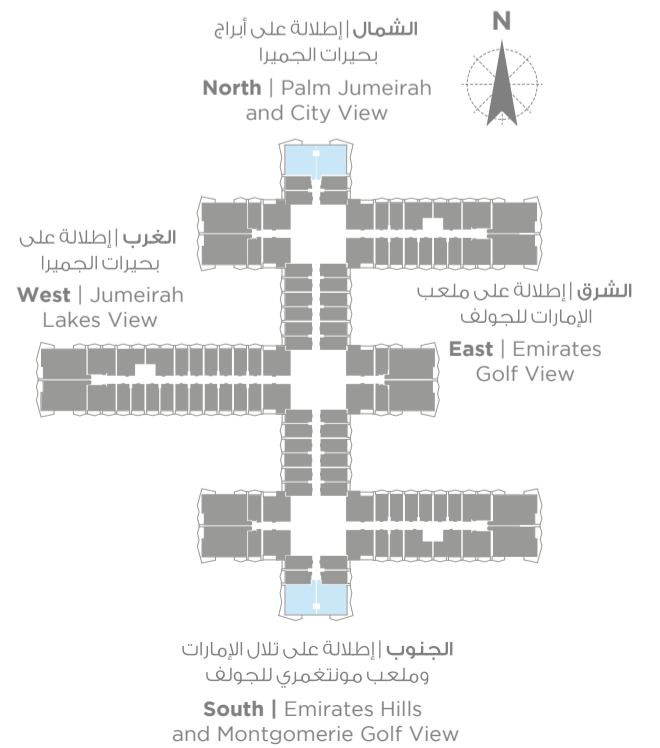

المساحة في هذا النمط

958sq/ft

The size for this unit type is
958sq/ft