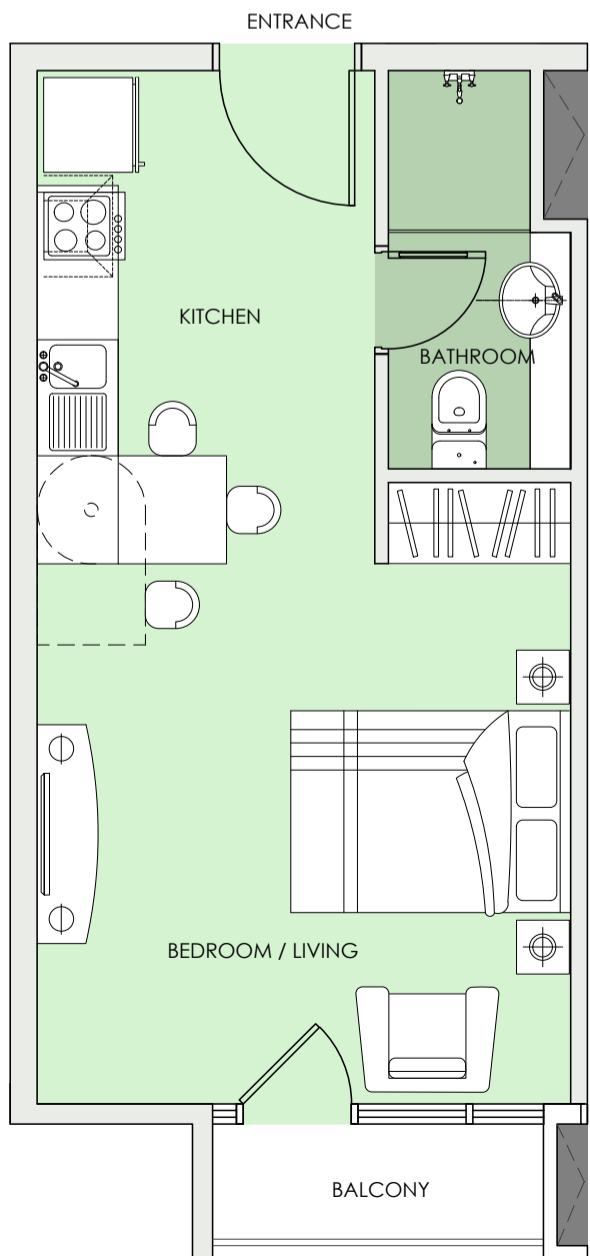

PREMIER ESTATES

الاستوديو

STUDIO

STUDIO TYPE 1

استوديو نمط 1

تتراوح المساحة من
415sq/ft - 416sq/ft

Sizes range from
415sq/ft - 416sq/ft

STUDIO TYPE 1A

استوديو نمط 1A

تتراوح المساحة من
384sq/ft - 388sq/ft

Sizes range from
384sq/ft - 388sq/ft

STUDIO TYPE 2

استوديو نمط 2

المساحة في هذا النمط
403sq/ft

The size for this unit type is
403sq/ft

STUDIO TYPE 2A

775sq/ft

The size for this unit type is
775sq/ft

ONE-BEDROOM APARTMENT TYPE 1A

تتراوح المساحة من

792sq/ft - 793sq/ft

Sizes range from
792sq/ft - 793sq/ft

ONE-BEDROOM APARTMENT TYPE 2

تتراوح المساحة من

800sq/ft - 801sq/ft

Sizes range from
800sq/ft - 801sq/ft

الشمال | إطلالة على أبراج
بحيرات الجميرا
North | Palm Jumeirah
and City View

الغرب | إطلالة على
بحيرات الجميرا
West | Jumeirah
Lakes View

الشرق | إطلالة على ملعب
الإمارات للجولف
East | Emirates
Golf View