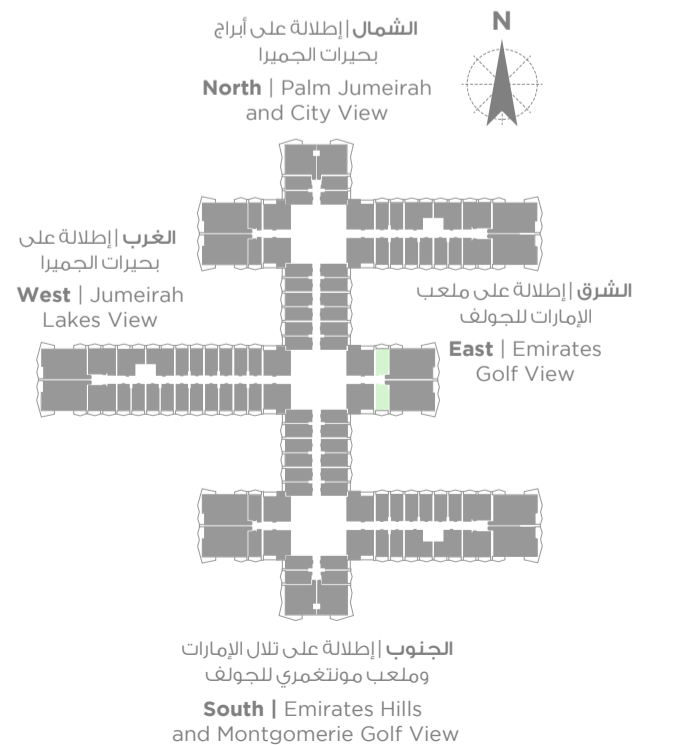

استوديو نمط 2A

تتراوح المساحة من
396sq/ft - 403sq/ft

Sizes range from
396sq/ft - 403sq/ft