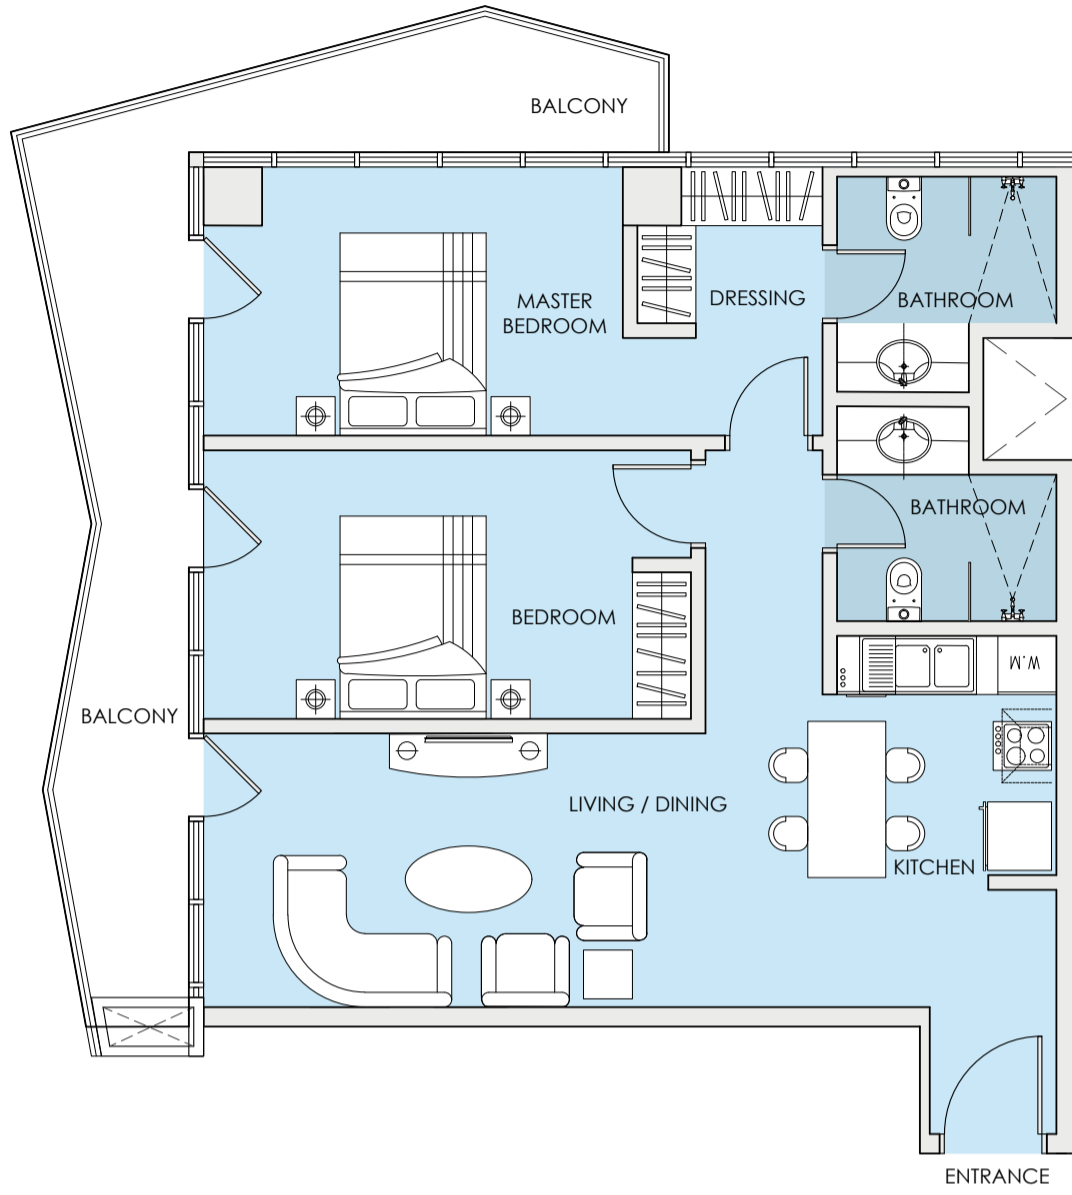

800sq/ft - 801sq/ft

Sizes range from
800sq/ft - 801sq/ft

الشمال | إطلالة على أبراج
بحيرات الجميرا
North | Palm Jumeirah
and City View

الغرب | إطلالة على
بحيرات الجميرا
West | Jumeirah
Lakes View

الشرق | إطلالة على ملعب
الإمارات للجولف
East | Emirates
Golf View

الجنوب | إطلالة على تلال الإمارات
وملعب مونتغمري للجولف
South | Emirates Hills
and Montgomerie Golf View

ONE-BEDROOM APARTMENT TYPE 3

المساحة في هذا النمط

739sq/ft

The size for this unit type is
739sq/ft

الشمال | إطلالة على أبراج
بحيرات الجميرا
North | Palm Jumeirah
and City View

الغرب | إطلالة على
بحيرات الجميرا
West | Jumeirah
Lakes View

الشرق | إطلالة على ملعب
الإمارات للجولف
East | Emirates
Golf View

الجنوب | إطلالة على تلال الإمارات
وملعب مونتغمري للجولف
South | Emirates Hills
and Montgomerie Golf View

**TWO
BEDROOM**

TWO-BEDROOM APARTMENT TYPE 1

المساحة في هذا النمط

1073sq/ft

The size for this unit type is
1073sq/ft

TWO-BEDROOM APARTMENT TYPE 2

المساحة في هذا النمط

958sq/ft