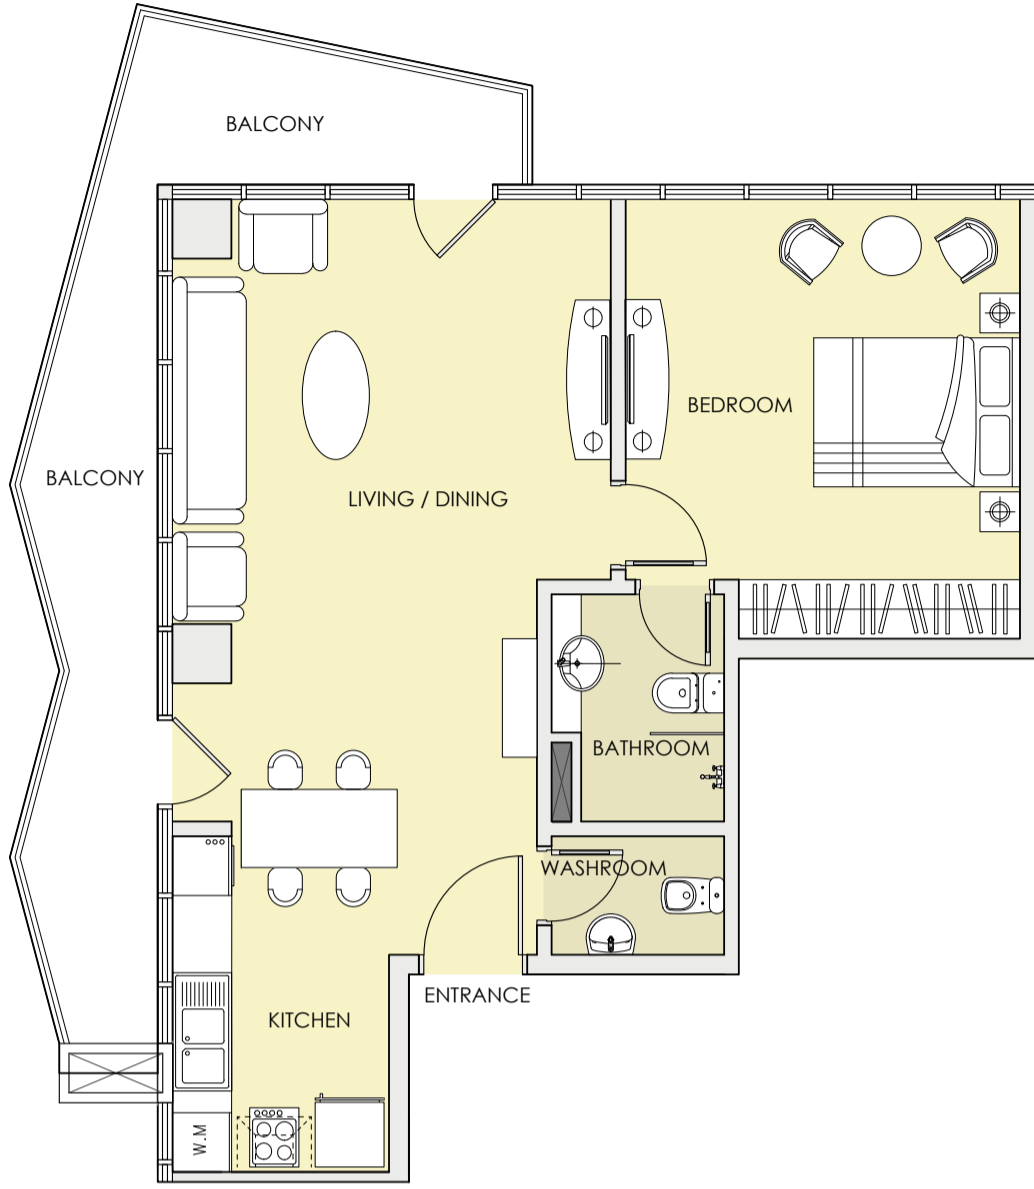

ONE-BEDROOM APARTMENT TYPE 4

شقة بغرفة نوم نمط 4