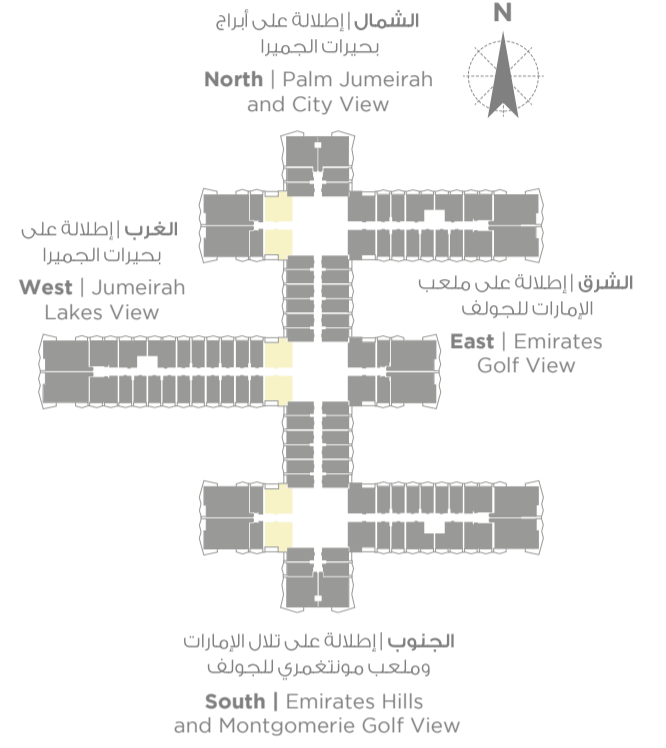

المساحة في هذا النمط

775sq/ft

The size for this unit type is
775sq/ft