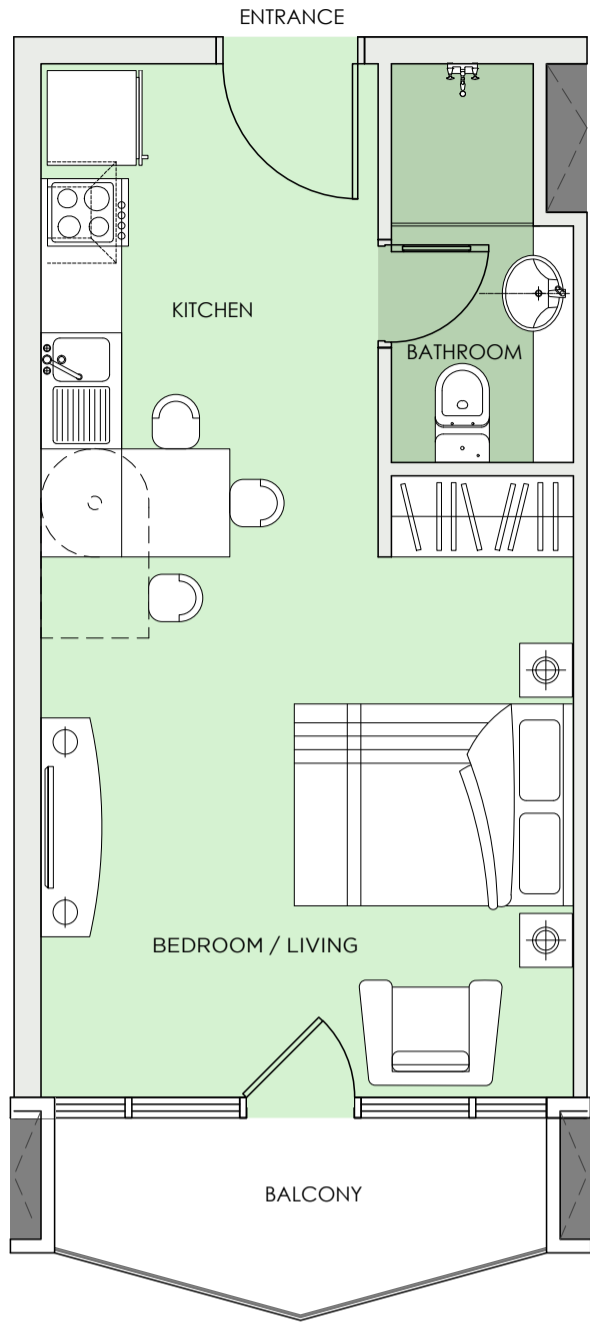

PREMIER ESTATES

الاستوديو

STUDIO

STUDIO TYPE 1

استوديو نمط 1

تتراوح المساحة من
415sq/ft - 416sq/ft

Sizes range from
415sq/ft - 416sq/ft

STUDIO TYPE 1A

استوديو نمط 1A

تتراوح المساحة من
384sq/ft - 388sq/ft

Sizes range from
384sq/ft - 388sq/ft

STUDIO TYPE 2

استوديو نمط 2

المساحة في هذا النمط
403sq/ft

The size for this unit type is
403sq/ft

STUDIO TYPE 2A