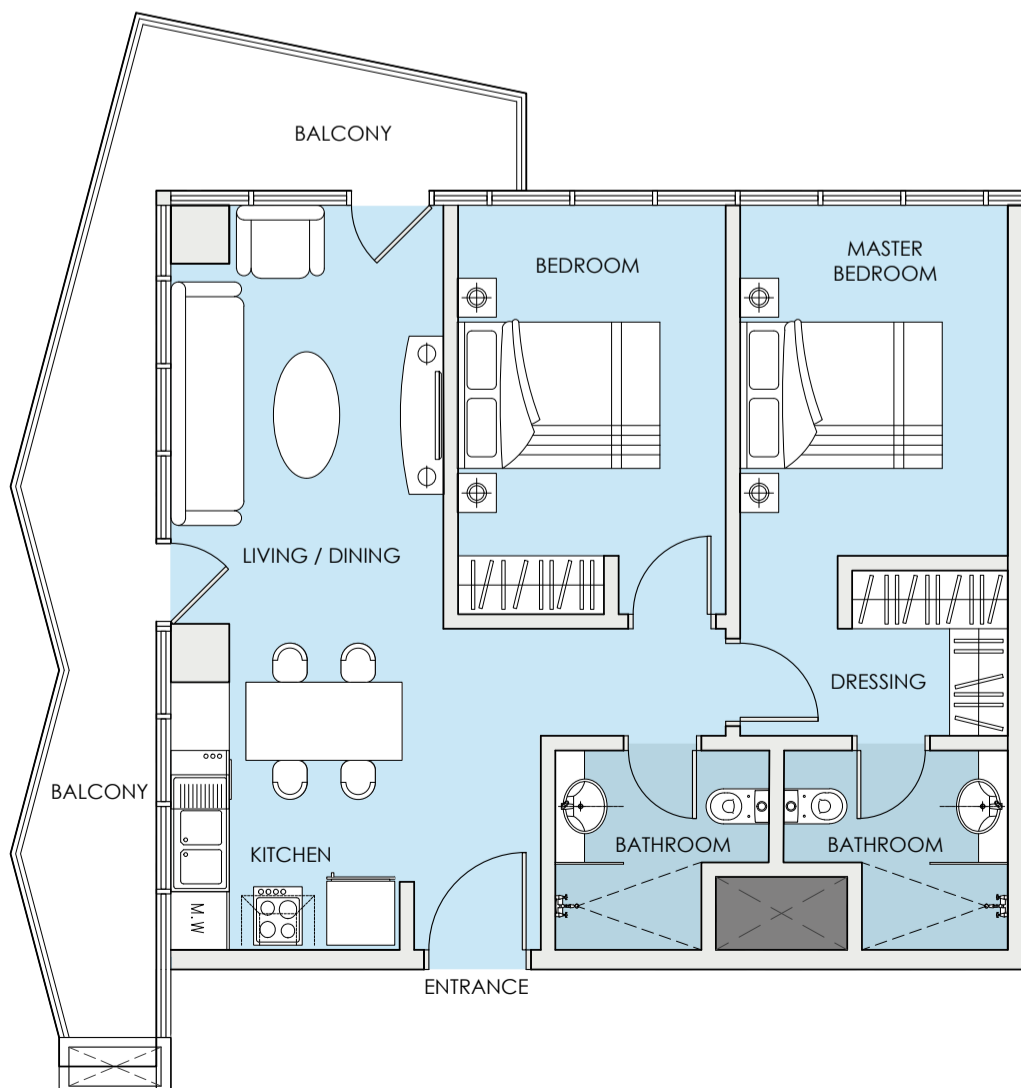

800sq/ft - 801sq/ft

Sizes range from
800sq/ft - 801sq/ft

الشمال | إطلالة على أبراج
بحيرات الجميرا
North | Palm Jumeirah
and City View

الغرب | إطلالة على
بحيرات الجميرا
West | Jumeirah
Lakes View

الشرق | إطلالة على ملعب
الإمارات للجولف
East | Emirates
Golf View

**TWO
BEDROOM**

TWO-BEDROOM APARTMENT TYPE 1

المساحة في هذا النمط

1073sq/ft

The size for this unit type is
1073sq/ft

TWO-BEDROOM APARTMENT TYPE 2

المساحة في هذا النمط

958sq/ft