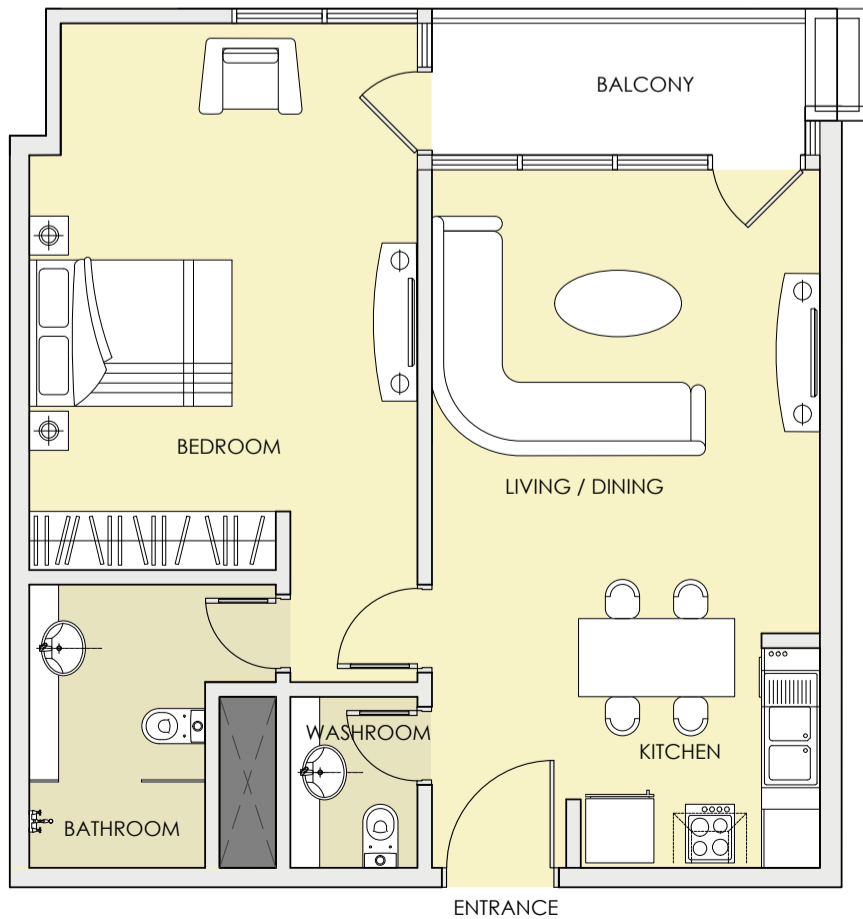

ONE-BEDROOM APARTMENT TYPE 1A