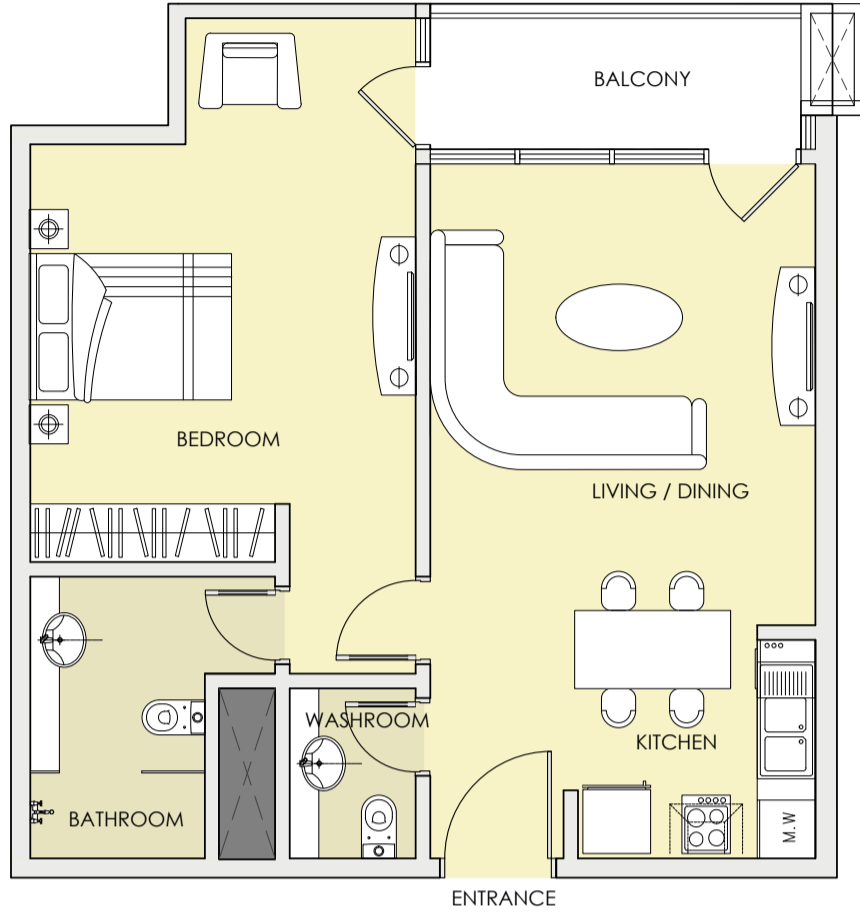

استوديو نمط 2A

تتراوح المساحة من
396sq/ft - 403sq/ft

Sizes range from
396sq/ft - 403sq/ft

PREMIER ESTATES

شقة بغرفة نوم

ONE
BEDROOM

ONE-BEDROOM APARTMENT TYPE 1

المساحة في هذا النمط

775sq/ft

The size for this unit type is
775sq/ft

ONE-BEDROOM APARTMENT TYPE 1A

تتراوح المساحة من

792sq/ft - 793sq/ft

Sizes range from
792sq/ft - 793sq/ft

ONE-BEDROOM APARTMENT TYPE 2

تتراوح المساحة من

800sq/ft - 801sq/ft

Sizes range from
800sq/ft - 801sq/ft

الشمال | إطلالة على أبراج
بحيرات الجميرا
North | Palm Jumeirah
and City View

الغرب | إطلالة على
بحيرات الجميرا
West | Jumeirah
Lakes View

الشرق | إطلالة على ملعب
الإمارات للجولف
East | Emirates
Golf View

الجنوب | إطلالة على تلال الإمارات
وملعب مونتغمري للجولف
South | Emirates Hills
and Montgomerie Golf View

ONE-BEDROOM APARTMENT TYPE 3

المساحة في هذا النمط

739sq/ft

The size for this unit type is
739sq/ft

الشمال | إطلالة على أبراج
بحيرات الجميرا
North | Palm Jumeirah
and City View