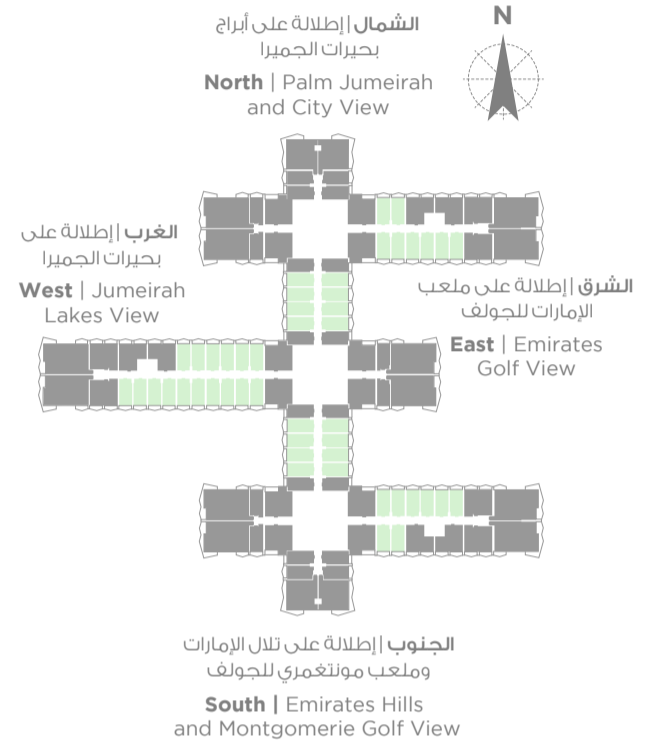

استوديو نمط 1

تتراوح المساحة من
415sq/ft - 416sq/ft

Sizes range from
415sq/ft - 416sq/ft