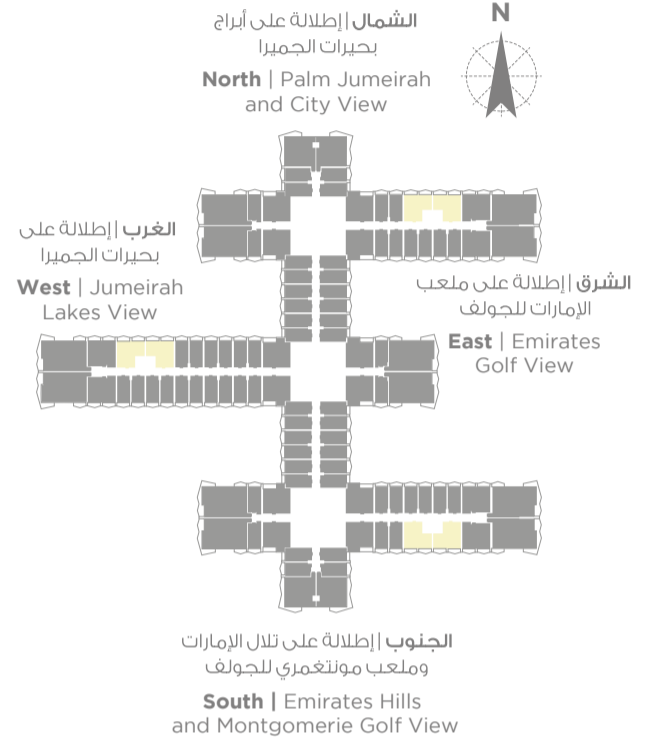

المساحة في هذا النمط

904sq/ft

The size for this unit type is

904sq/ft