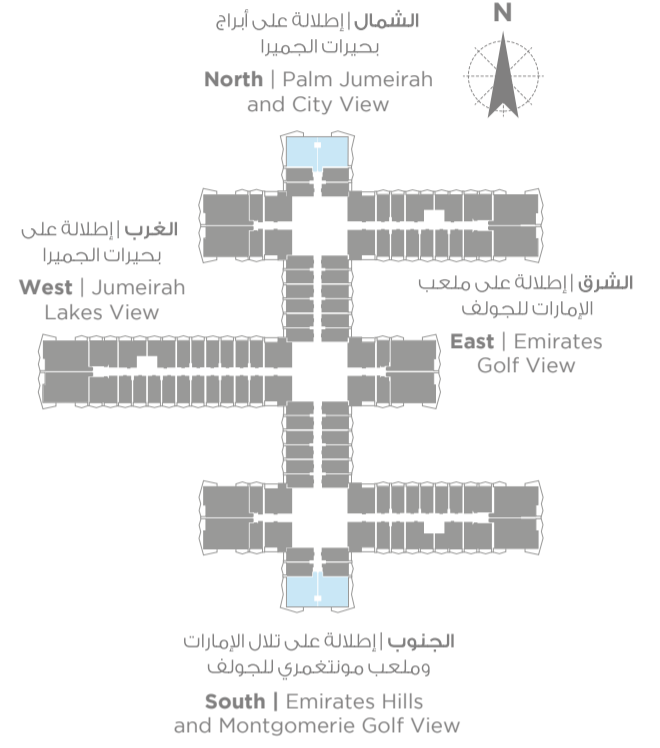

المساحة في هذا النمط

1073sq/ft

The size for this unit type is
1073sq/ft