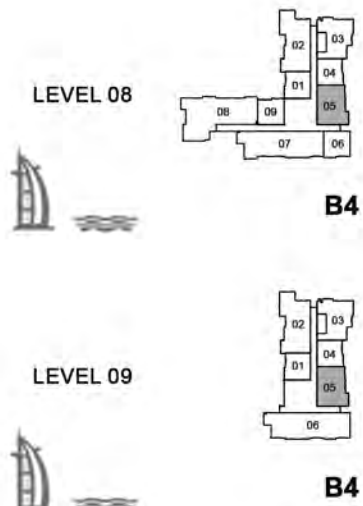

UNIT NO.			SUITE AREA		BALCONY AREA		TOTAL AREA	
305	405	505	SQM	SQFT	SQM	SQFT	SQM	SQFT
605	705	805	115.2	1240	10.0	108	125.2	1348
905