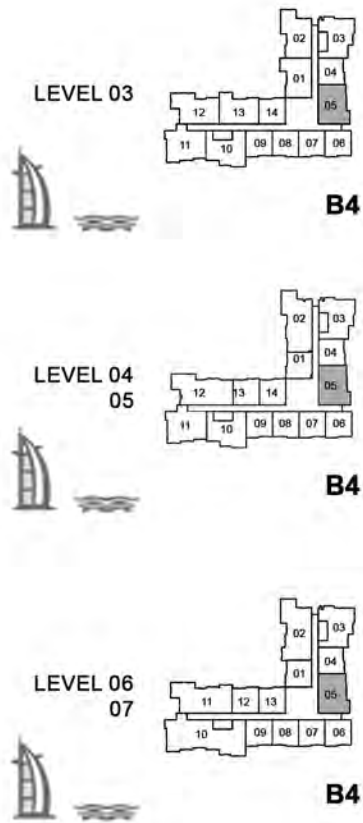

UNIT NO.			SUITE AREA		BALCONY AREA		TOTAL AREA	
305	405	505	SQM	SQFT	SQM	SQFT	SQM	SQFT
605	705	805	115.2	1240	10.0	108	125.2	1348
905