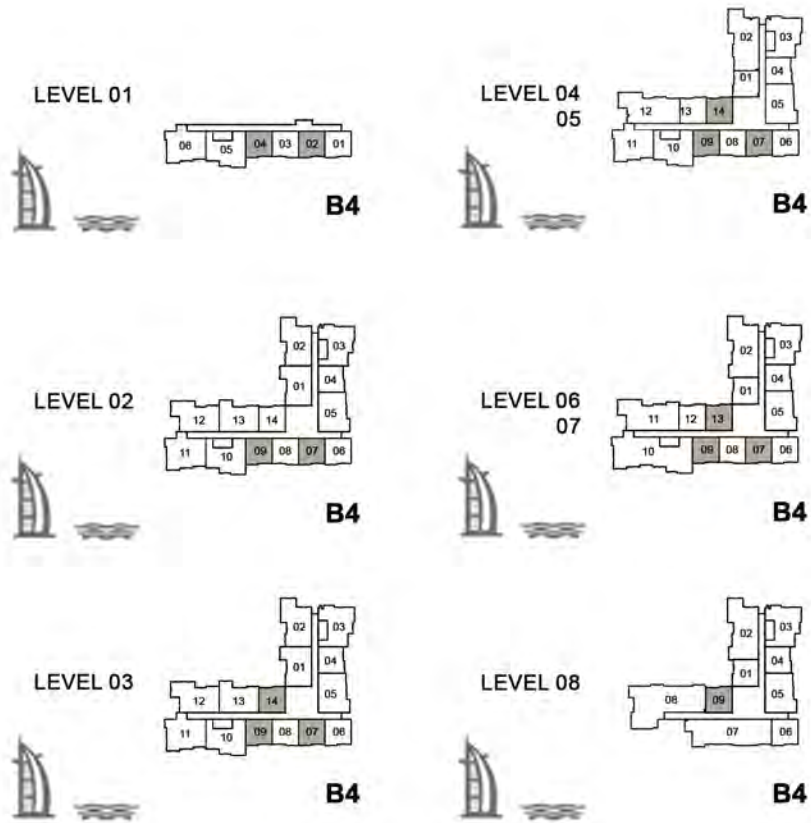

Rahaal 1

Floor Plans

PREMIER ESTATES

UNIT NO.							SUITE AREA		BALCONY AREA		TOTAL AREA	
102	104	207	209	307	309	314	SQM	SQFT	SQM	SQFT	SQM	SQFT
407	409	414	507	509	514	607	66.8	719	8.1	87	74.9	807
609	613	707	709	713	809							

UNIT NO.											SUITE AREA		BALCONY AREA		TOTAL AREA	
101	103	206	208	304	306	308	401	404	406	408	SQM	SQFT	SQM	SQFT	SQM	SQFT
413	501	504	506	508	513	601	604	606	608	612	66.8	719	10.5	113	77.3	832
701	704	706	708	712	801	804	806	901	904							