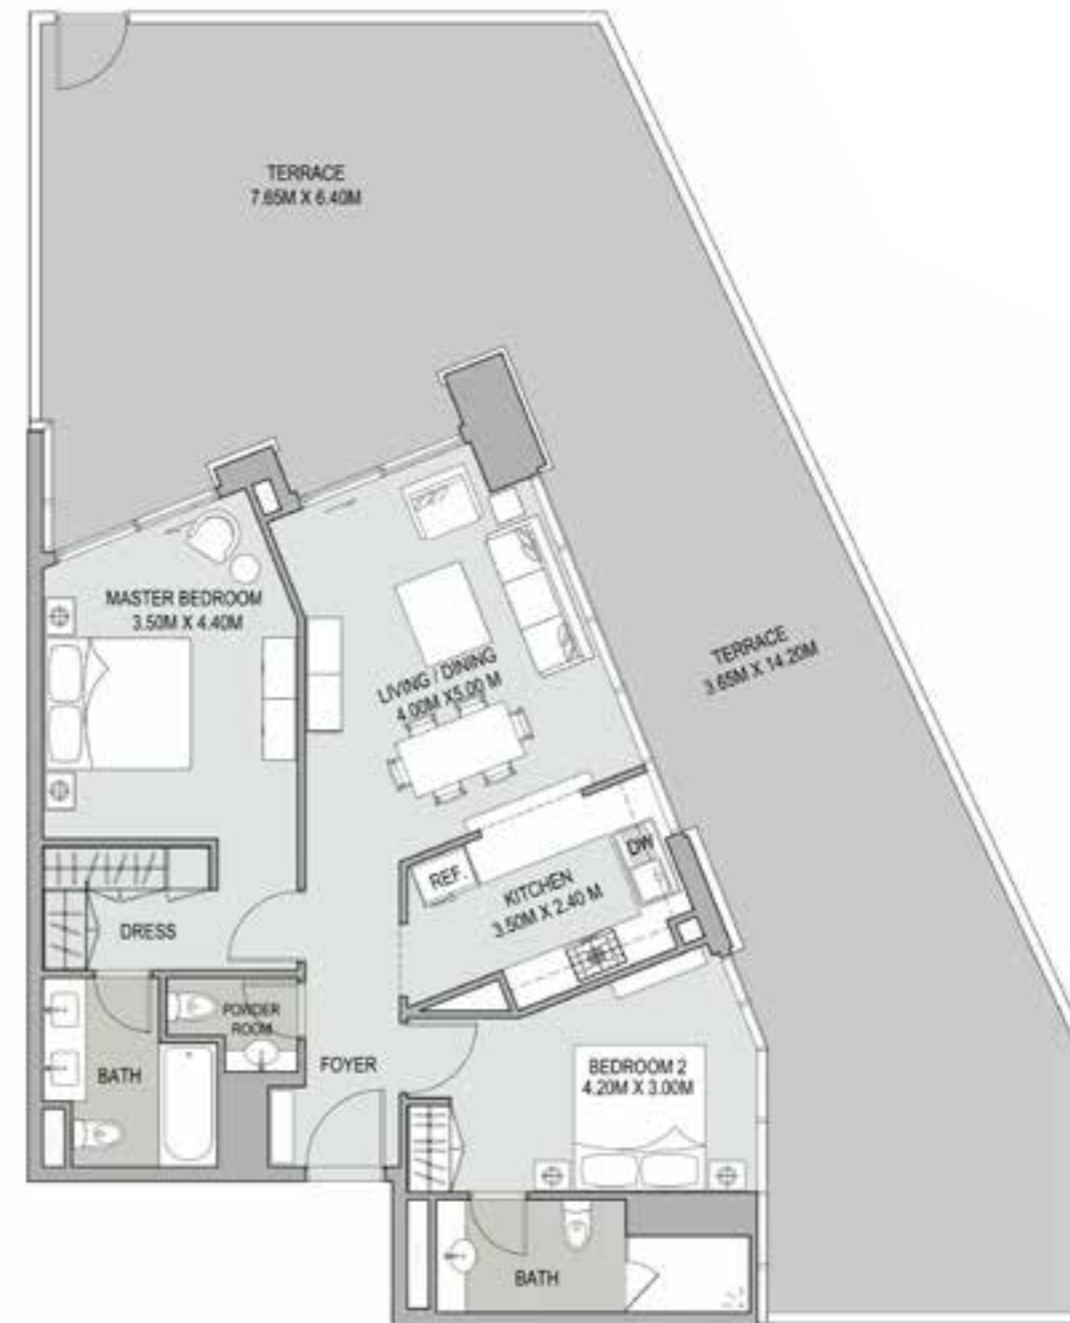

غرفتي نوم - طراز - 01

شقة 02، برج 1، الطوابق: L21-L02

2 Bedroom - Type - 01

Unit 02, Tower 1, Levels: L02-L21

	Sq.ft.	Sq.m.	
Unit Area	1206	112.02	مساحة الشقة
Balcony Area	90	8.40	مساحة الشرفة
Total Area	1296	120.42	المساحة الكلية

غرفة نوم واحدة - طراز - 08

شقة 2B, برج 2, الطوابق: L01

1 Bedroom - Type - 08
Unit 2B, Tower 2, Levels: L01

	Sq.ft.	Sq.m.	
Unit Area	612	56.86	مساحة الشقة
Balcony Area	803	74.59	مساحة الشرفة
Total Area	1415	131.45	المساحة الكلية

غرفتي نوم - طراز - 04

شقة 6A، برج 1، الطوابق: L21-L02

2 Bedroom - Type - 04

Unit 6A, Tower 1, Levels: L02-L21

	Sq.ft.	Sq.m.	
Unit Area	979	90.97	مساحة الشقة
Balcony Area	48	4.43	مساحة الشرفة
Total Area	1027	95.40	المساحة الكلية

غرفتي نوم - طراز - 01M

شقة 03، برج 1، الطوابق: L21-L02

2 Bedroom - Type - 01M

Unit 03, Tower 1, Levels: L02-L21

	Sq.ft.	Sq.m.	
Unit Area	1208	112.21	مساحة الشقة
Balcony Area	90	8.40	مساحة الشرفة
Total Area	1298	120.61	المساحة الكلية