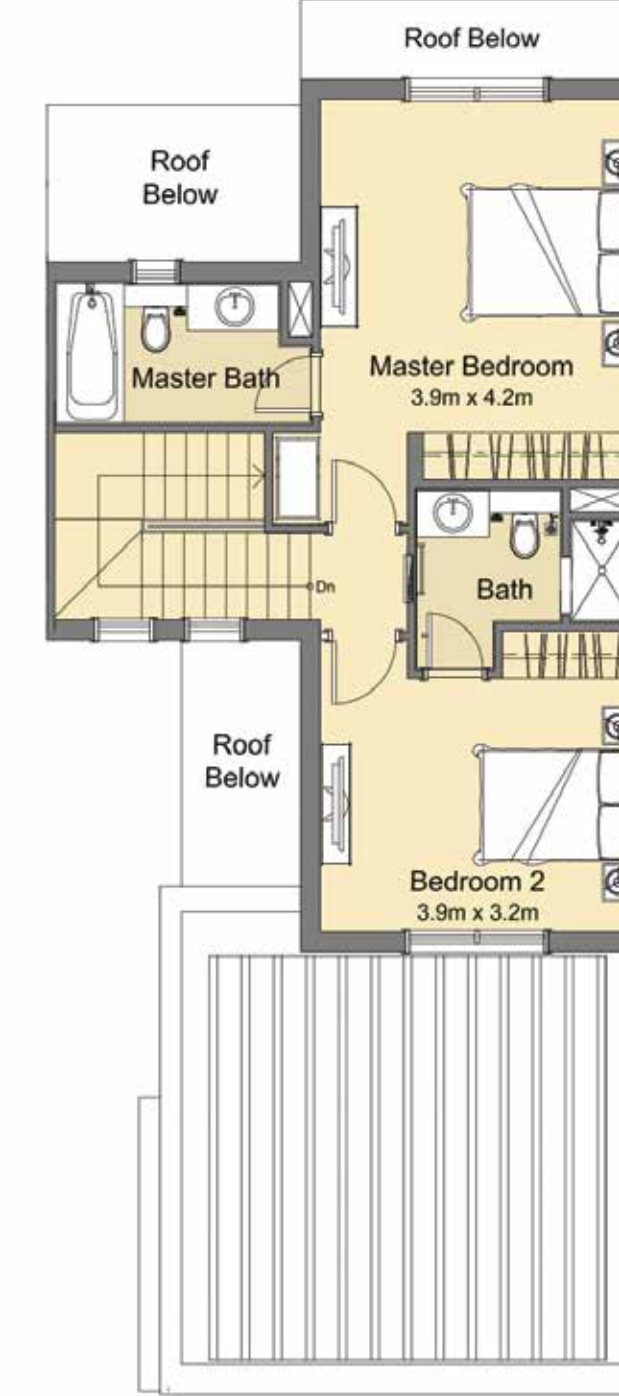

Carport: 36.48 Sq.m / 393 Sq.ft

GROUND FLOOR

KEY PLAN

المخطط الرئيسي

الطابق الأرضي

FIRST FLOOR

نوع د+

منزل تاون هاوس متوسط غرفتي نوم + غرفة خادمة

المساحة الإجمالية: ١٧٤.٣٦ متر مربع / ١٨٧٧ قدم مربع

مساحة الجناح: ١٣٢.١٤ متر مربع / ١٤٢٢ قدم مربع

الشرفة: ٥.٧٤ متر مربع / ٦٢ قدم مربع

الجناح + الشرفة: ١٣٧.٨٨ متر مربع / ١٤٨٤ قدم مربع

المرآب: ٣٦.٤٨ متر مربع / ٣٩٣ قدم مربع