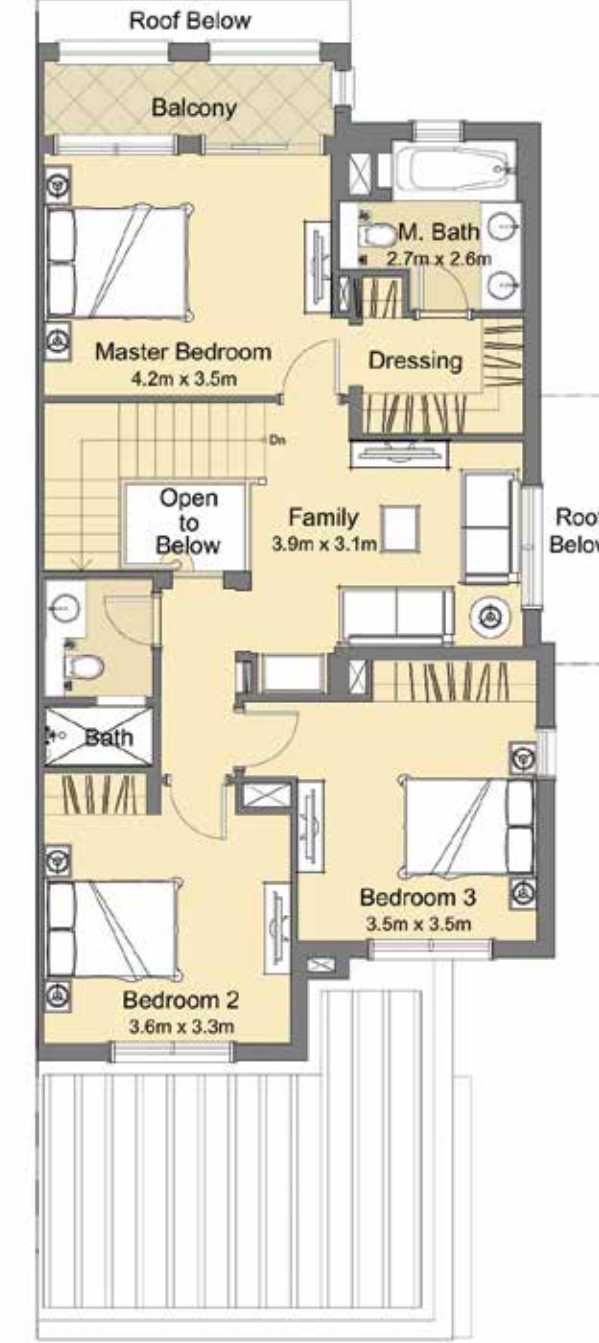

دقائق minutes

Type A

3-Bedroom + Maid Semi-Detached

Total Area: 238.68 Sq.m / 2569 Sq.ft

Suite Area: 187.85 Sq.m / 2022 Sq.ft

Balcony: 14.44 Sq.m / 155 Sq.ft

Suite + Balcony: 202.29 Sq.m / 2177 Sq.ft

Carport: 36.39 Sq.m / 392 Sq.ft

GROUND FLOOR

KEY PLAN

المخطط الرئيسي

الطابق الأرضي

FIRST FLOOR

نوع أ

منزل تاون هاوس شبه مستقل ٣ غرف نوم + غرفة خادمة

المساحة الإجمالية: ٢٣٨.٦٨ متر مربع / ٢٥٦٩ قدم مربع

مساحة الجناح: ١٨٧.٨٥ متر مربع / ٢٠٢٢ قدم مربع

الشرفة: ١٤.٤٤ متر مربع / ١٥٥ قدم مربع

الجناح + الشرفة: ٢٠٢.٢٩ متر مربع / ٢١٧٧ قدم مربع

المرآب: ٣٦.٣٩ متر مربع / ٣٩٢ قدم مربع

الطابق الأول

Type B

3-Bedroom + Maid Townhouse - End