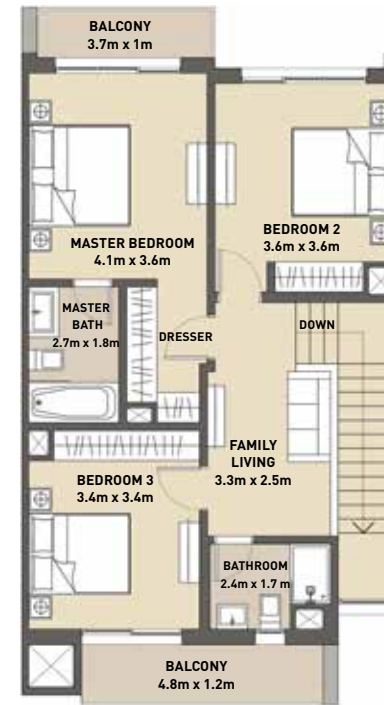

3 BEDROOM + MAID TOWNHOUSE

Mid Unit

Suite Area 1857 Sqft (172.47 Sqm)
Balcony 107 Sqft (9.95 Sqm)

Suite + Balcony 1964 Sqft (182.42 Sqm)
Carport 355 Sqft (33.0 Sqm)

منزل التاون هاوس، ٣ غرف نوم + غرفة خادمة

الوحدة الوسطى

مساحة الجناح ١٨٥٧ قدم مربع (١٧٢,٤٧ متر مربع)
الشرفة ١٠٧ قدم مربع (٩,٩٥ متر مربع)

الجناح + الشرفة ١٩٦٤ قدم مربع (١٨٢,٤٢ متر مربع)
موقف السيارة ٣٥٥ قدم مربع (٣٣,٠ متر مربع)

Ground Floor

الطابق الأرضي

First Floor

الطابق الأول

3 BEDROOM + MAID TOWNHOUSE

Type A - End Unit

Suite Area 1876 Sqft (174.31 Sqm)
Balcony 97 Sqft (9.0 Sqm)

Suite + Balcony 1973 Sqft (183.31 Sqm)
Carport 355 Sqft (33.0 Sqm)

منزل التاون هاوس، ٣ غرف نوم + غرفة خادمة

منزل التاون هاوس، ٣ غرف نوم + غرفة خادمة

طراز ب - الوحدة الوسطى

مساحة الجناح ١٩٠١ قدم مربع (١٧٦,٥٨ متر مربع)
الشرفة ١١٣ قدم مربع (١٠,٤٦ متر مربع)

الجناح + الشرفة ٢٠١٣ قدم مربع (١٨٧,٠٤ متر مربع)
موقف السيارة ٣٥٥ قدم مربع (٣٣,٠ متر مربع)