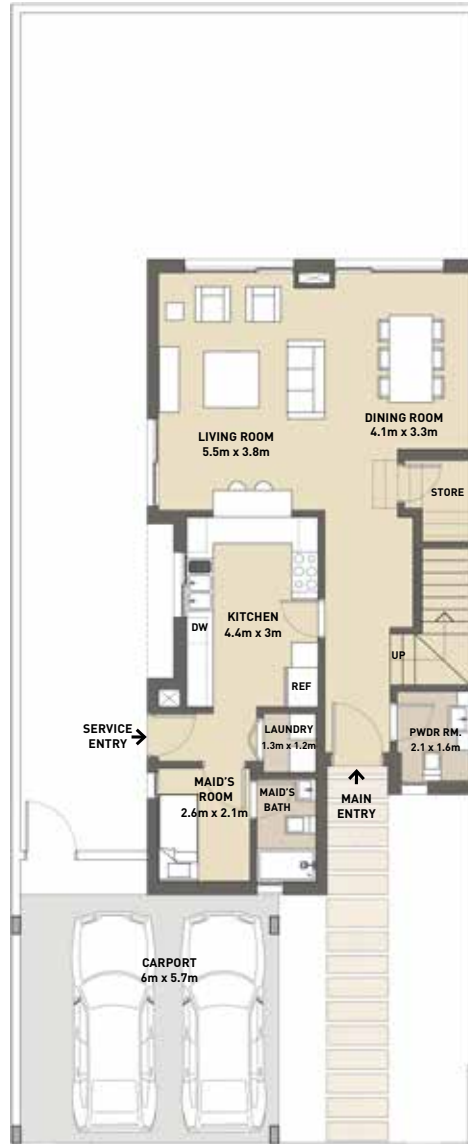

الوحدة الوسطى

مساحة الجناح ١٨٥٧ قدم مربع (١٧٢,٤٧ متر مربع)
الشرفة ١٠٧ قدم مربع (٩,٩٥ متر مربع)

الجناح + الشرفة ١٩٦٤ قدم مربع (١٨٢,٤٢ متر مربع)
موقف السيارة ٣٥٥ قدم مربع (٣٣,٠ متر مربع)

Ground Floor

الطابق الأرضي

منزل التاون هاوس، ٣ غرف نوم + غرفة خادمة

طراز ب - الوحدة الوسطى

مساحة الجناح ١٩٠١ قدم مربع (١٧٦,٥٨ متر مربع)
الشرفة ١١٣ قدم مربع (١٠,٤٦ متر مربع)

الجناح + الشرفة ٢٠١٣ قدم مربع (١٨٧,٠٤ متر مربع)
موقف السيارة ٣٥٥ قدم مربع (٣٣,٠ متر مربع)

Ground Floor

الطابق الأرضي

First Floor

الطابق الأول

3 BEDROOM + MAID

Semi-Detached

Suite Area 2219 Sqft (206.15 Sqm)
Balcony 62 Sqft (5.78 Sqm)

Suite + Balcony 2281 Sqft (211.93 Sqm)
Carport 368 Sqft (34.2 Sqm)

٣ غرف نوم + غرفة خادمة

شبه مستقل

مساحة الجناح ٢٢١٩ قدم مربع (٢٠٦,١٥ متر مربع)
الشرفة ٦٢ قدم مربع (٥,٧٨ متر مربع)

الجناح + الشرفة ٢٢٨١ قدم مربع (٢١١,٩٣ متر مربع)
موقف السيارة ٣٦٨ قدم مربع (٣٤,٢ متر مربع)

Ground Floor