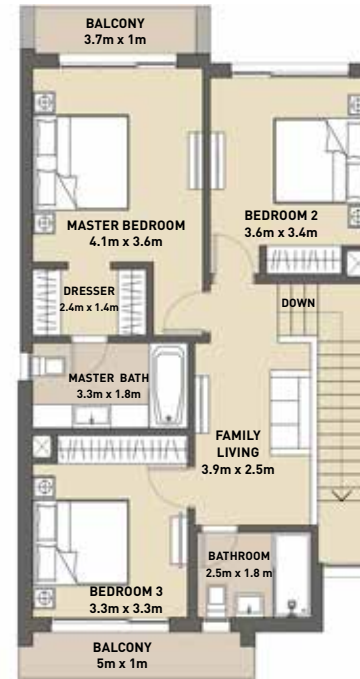

First Floor

الطابق الأول

3 BEDROOM + MAID TOWNHOUSE

Type A - End Unit

Suite Area 1876 Sqft (174.31 Sqm)
Balcony 97 Sqft (9.0 Sqm)

Suite + Balcony 1973 Sqft (183.31 Sqm)
Carport 355 Sqft (33.0 Sqm)

منزل التاون هاوس، ٣ غرف نوم + غرفة خادمة

طراز أ - الوحدة العليا

مساحة الجناح ١٨٧٦ قدم مربع (١٧٤,٣١ متر مربع)
الشرفة ٩٧ قدم مربع (٩,٠ متر مربع)

الجناح + الشرفة ١٩٧٣ قدم مربع (١٨٣,٣١ متر مربع)
موقف السيارة ٣٥٥ قدم مربع (٣٣,٠ متر مربع)

Ground Floor

الطابق الأرضي

First Floor

الطابق الأول

3 BEDROOM +MAID TOWNHOUSE

Type B - End Unit

Suite Area 1901 Sqft (176.58 Sqm)
Balcony 113 Sqft (10.46 Sqm)

Suite + Balcony 2013 Sqft (187.04 Sqm)
Carport 355 Sqft (33.0 Sqm)

منزل التاون هاوس، ٣ غرف نوم + غرفة خادمة

طراز ب - الوحدة الوسطى

مساحة الجناح ١٩٠١ قدم مربع (١٧٦,٥٨ متر مربع)
الشرفة ١١٣ قدم مربع (١٠,٤٦ متر مربع)

الجناح + الشرفة ٢٠١٣ قدم مربع (١٨٧,٠٤ متر مربع)
موقف السيارة ٣٥٥ قدم مربع (٣٣,٠ متر مربع)