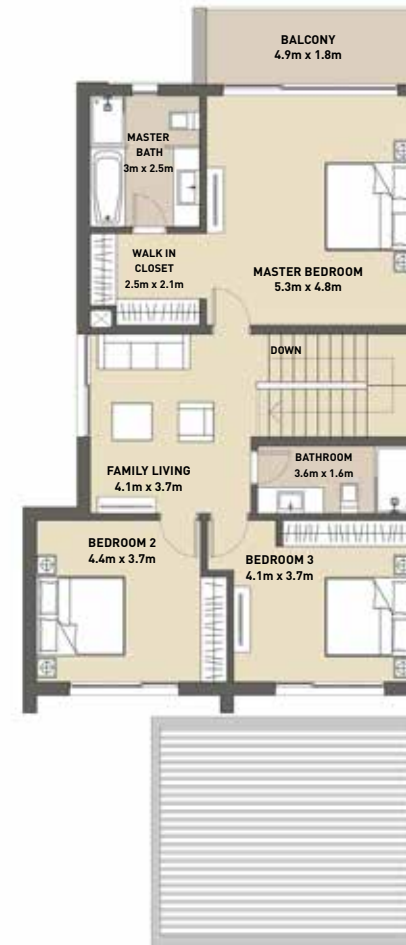

منزل التاون هاوس، ٣ غرف نوم + غرفة خادمة

طراز ب - الوحدة الوسطى

مساحة الجناح ١٩٠١ قدم مربع (١٧٦,٥٨ متر مربع)
الشرفة ١١٣ قدم مربع (١٠,٤٦ متر مربع)

الجناح + الشرفة ٢٠١٣ قدم مربع (١٨٧,٠٤ متر مربع)
موقف السيارة ٣٥٥ قدم مربع (٣٣,٠ متر مربع)

٣ غرف نوم + غرفة خادمة

شبه مستقل

مساحة الجناح ٢٢١٩ قدم مربع (٢٠٦,١٥ متر مربع)
الشرفة ٦٢ قدم مربع (٥,٧٨ متر مربع)

الجناح + الشرفة ٢٢٨١ قدم مربع (٢١١,٩٣ متر مربع)
موقف السيارة ٣٦٨ قدم مربع (٣٤,٢ متر مربع)

Ground Floor

شبه مستقل

مساحة الجناح ٢٥٨٥ قدم مربع (٢٤٠,١٧ متر مربع)
الشرفة ٩٨ قدم مربع (٩,٠٦ متر مربع)

الجناح + الشرفة ٢٦٨٣ قدم مربع (٢٤٩,٢٣ متر مربع)
موقف السيارة ٣٦٨ قدم مربع (٣٤,٢ متر مربع)

Ground Floor

الطابق الأرضي

فِيلا مستقلة

مساحة الجناح ٢٩٢٣ قدم مربع (٢٧١,٥٤ متر مربع)
الشرفة ١١٩ قدم مربع (١١,٠١ متر مربع)

الجناح + الشرفة ٣٠٤١ قدم مربع (٢٨٢,٥٥ متر مربع)
موقف السيارة ٣٨٨ قدم مربع (٣٦,٠ متر مربع)

Ground Floor

الطابق الأرضي