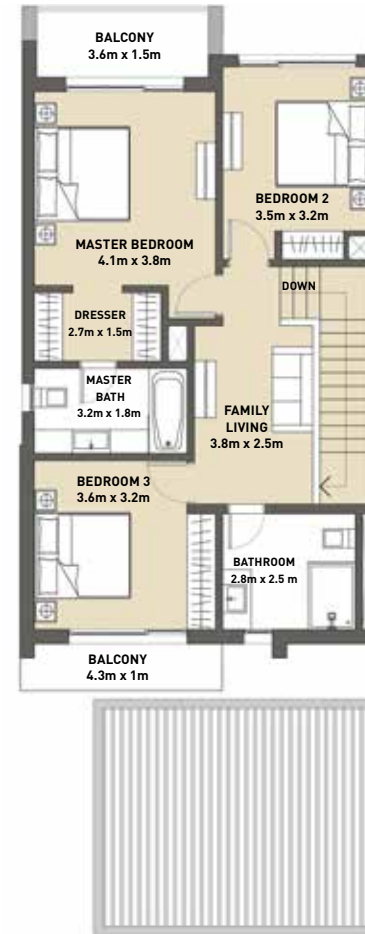

طراز أ - الوحدة العليا

مساحة الجناح ١٨٧٦ قدم مربع (١٧٤,٣١ متر مربع)
الشرفة ٩٧ قدم مربع (٩,٠ متر مربع)

الجناح + الشرفة ١٩٧٣ قدم مربع (١٨٣,٣١ متر مربع)
موقف السيارة ٣٥٥ قدم مربع (٣٣,٠ متر مربع)

Ground Floor

منزل التاون هاوس، ٣ غرف نوم + غرفة خادمة

طراز ب - الوحدة الوسطى

مساحة الجناح ١٩٠١ قدم مربع (١٧٦,٥٨ متر مربع)
الشرفة ١١٣ قدم مربع (١٠,٤٦ متر مربع)

الجناح + الشرفة ٢٠١٣ قدم مربع (١٨٧,٠٤ متر مربع)
موقف السيارة ٣٥٥ قدم مربع (٣٣,٠ متر مربع)

Ground Floor

الطابق الأرضي

First Floor

الطابق الأول

3 BEDROOM + MAID

Semi-Detached

Suite Area 2219 Sqft (206.15 Sqm)
Balcony 62 Sqft (5.78 Sqm)

Suite + Balcony 2281 Sqft (211.93 Sqm)
Carport 368 Sqft (34.2 Sqm)

٣ غرف نوم + غرفة خادمة

شبه مستقل

مساحة الجناح ٢٢١٩ قدم مربع (٢٠٦,١٥ متر مربع)
الشرفة ٦٢ قدم مربع (٥,٧٨ متر مربع)

الجناح + الشرفة ٢٢٨١ قدم مربع (٢١١,٩٣ متر مربع)
موقف السيارة ٣٦٨ قدم مربع (٣٤,٢ متر مربع)

Ground Floor